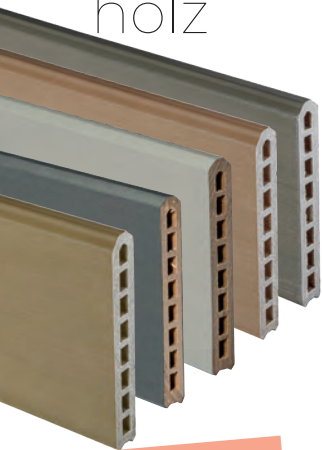

Der Komfort

eines farbstabilen Sichtschutzzauns aus Verbundholz

NEU!

**Sichtschutzzaun
Nuances Eiche hell**

Dank ihrer Schutzschicht aus Polymerwerkstoffen bietet Ihnen unsere Zaundiele Atmosphäre außergewöhnliche Nutzungs- und Komforteigenschaften. Kräftige Farbe, besonders hohe Beständigkeit gegenüber UV-Strahlung und Flecken und einfache Reinigung mithilfe eines Schwamms!