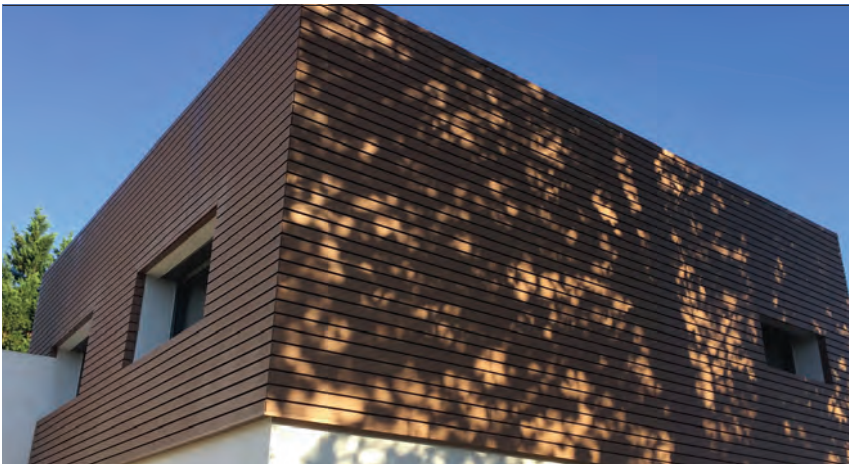

Vorteile

- Pflegeleicht
- Erfordert keine Behandlung
- Garantie für Farbe*

*≥ 4 gemäß ISO 105-A02 für 10 Jahre

↓ Dunkelbraun