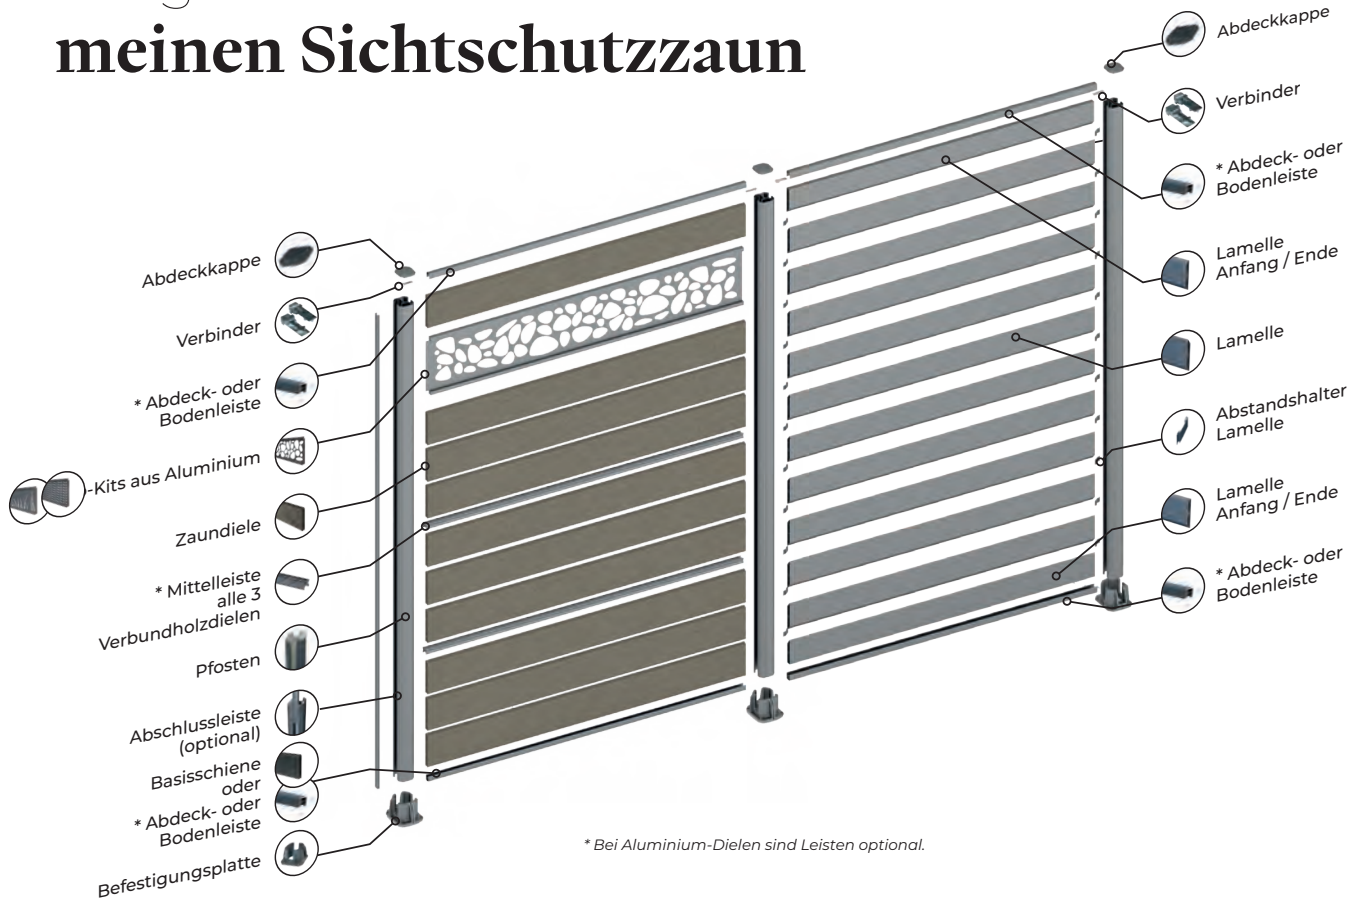

Ich gestalte meinen Sichtschutzzaun

Unser Zubehör aus pulverbeschichtetem Aluminium in sandgestrahlter Oberflächenausführung bietet **eine höhere Stoß- und Kratzfestigkeit**